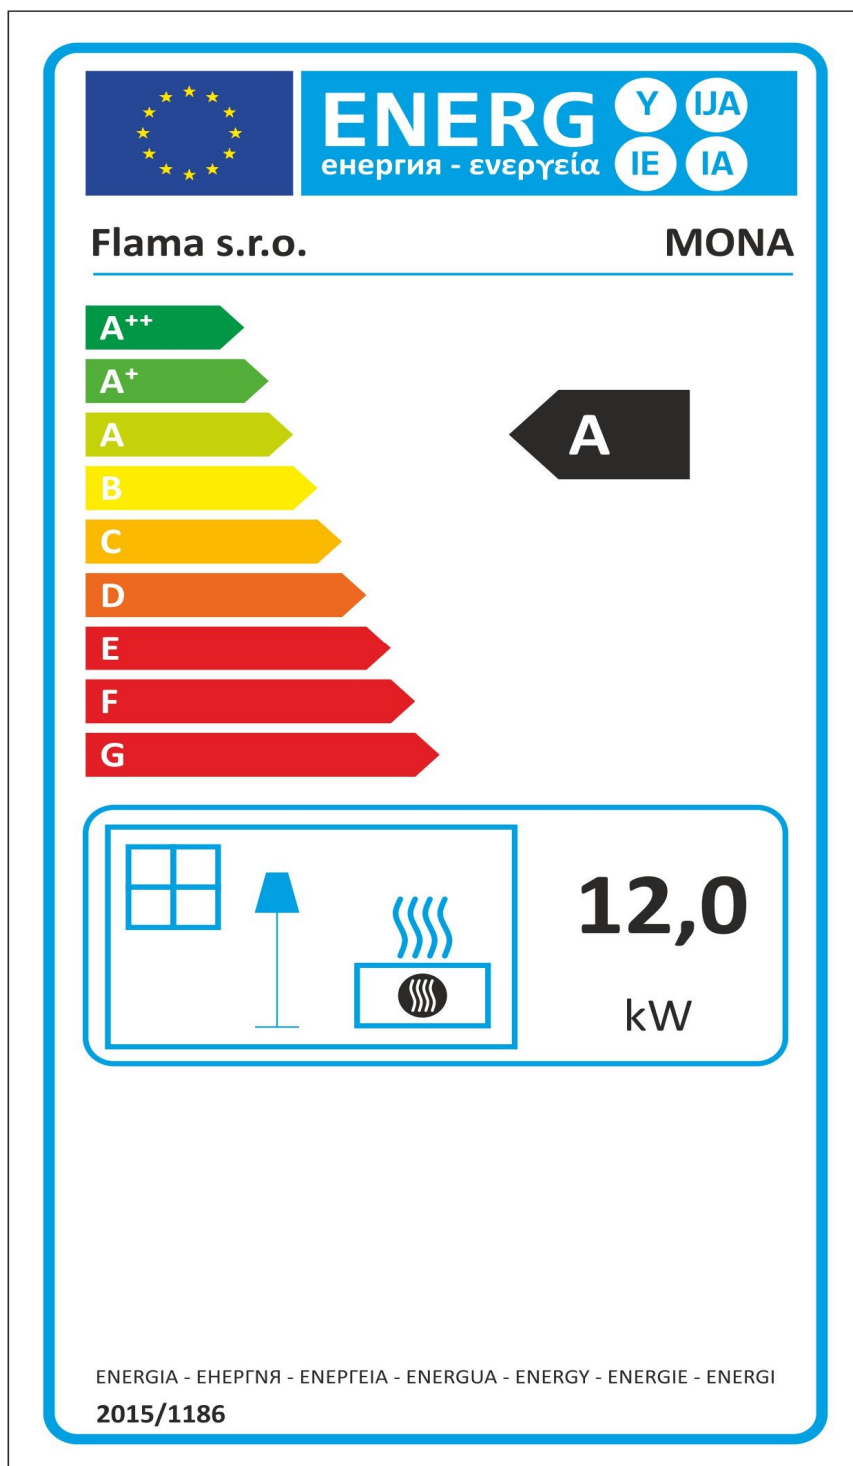

Výrobný model: MONA

Modelová rada: MONA

Index energetickej účinnosti 92,9