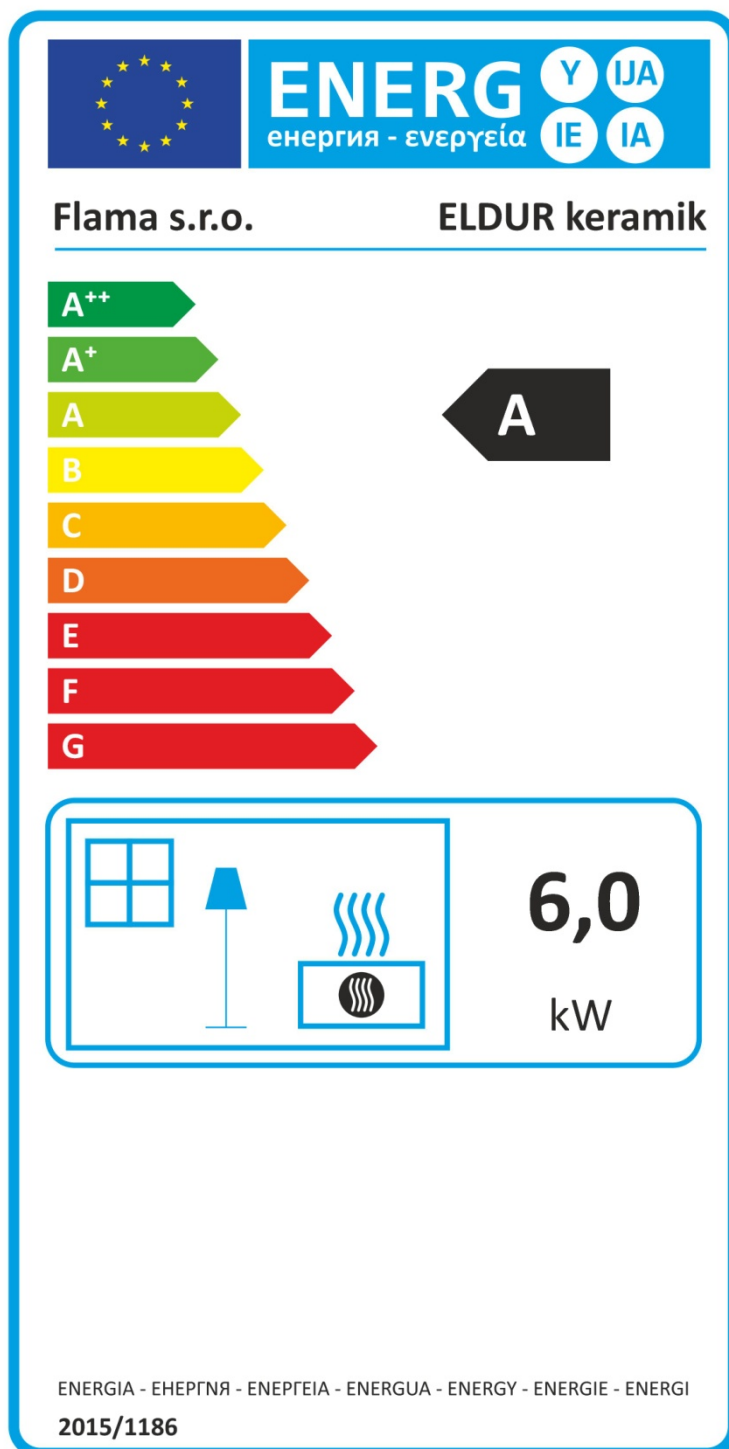

Výrobný model: ELDUR keramik

Modelová rada: JASMIN keramik

Index energetickej účinnosti: 95,7